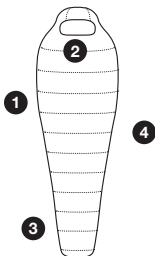

FEATURES

1

Downshift function
Downshift-Funktion
Fonction Downshift

2

Adjustable elliptical insulated collar
Verstellbarer, elliptischer Wärmekragen
Collerette antifroid elliptique réglable

3

Triangle footbox
Triangel-Fussbox
Design anatomique de la zone des pieds

4

Proportional differential cut
Proportionaler Differentialschnitt
Coupe différentielle proportionnelle

TREKKING

Category/Kategorie/Catégorie